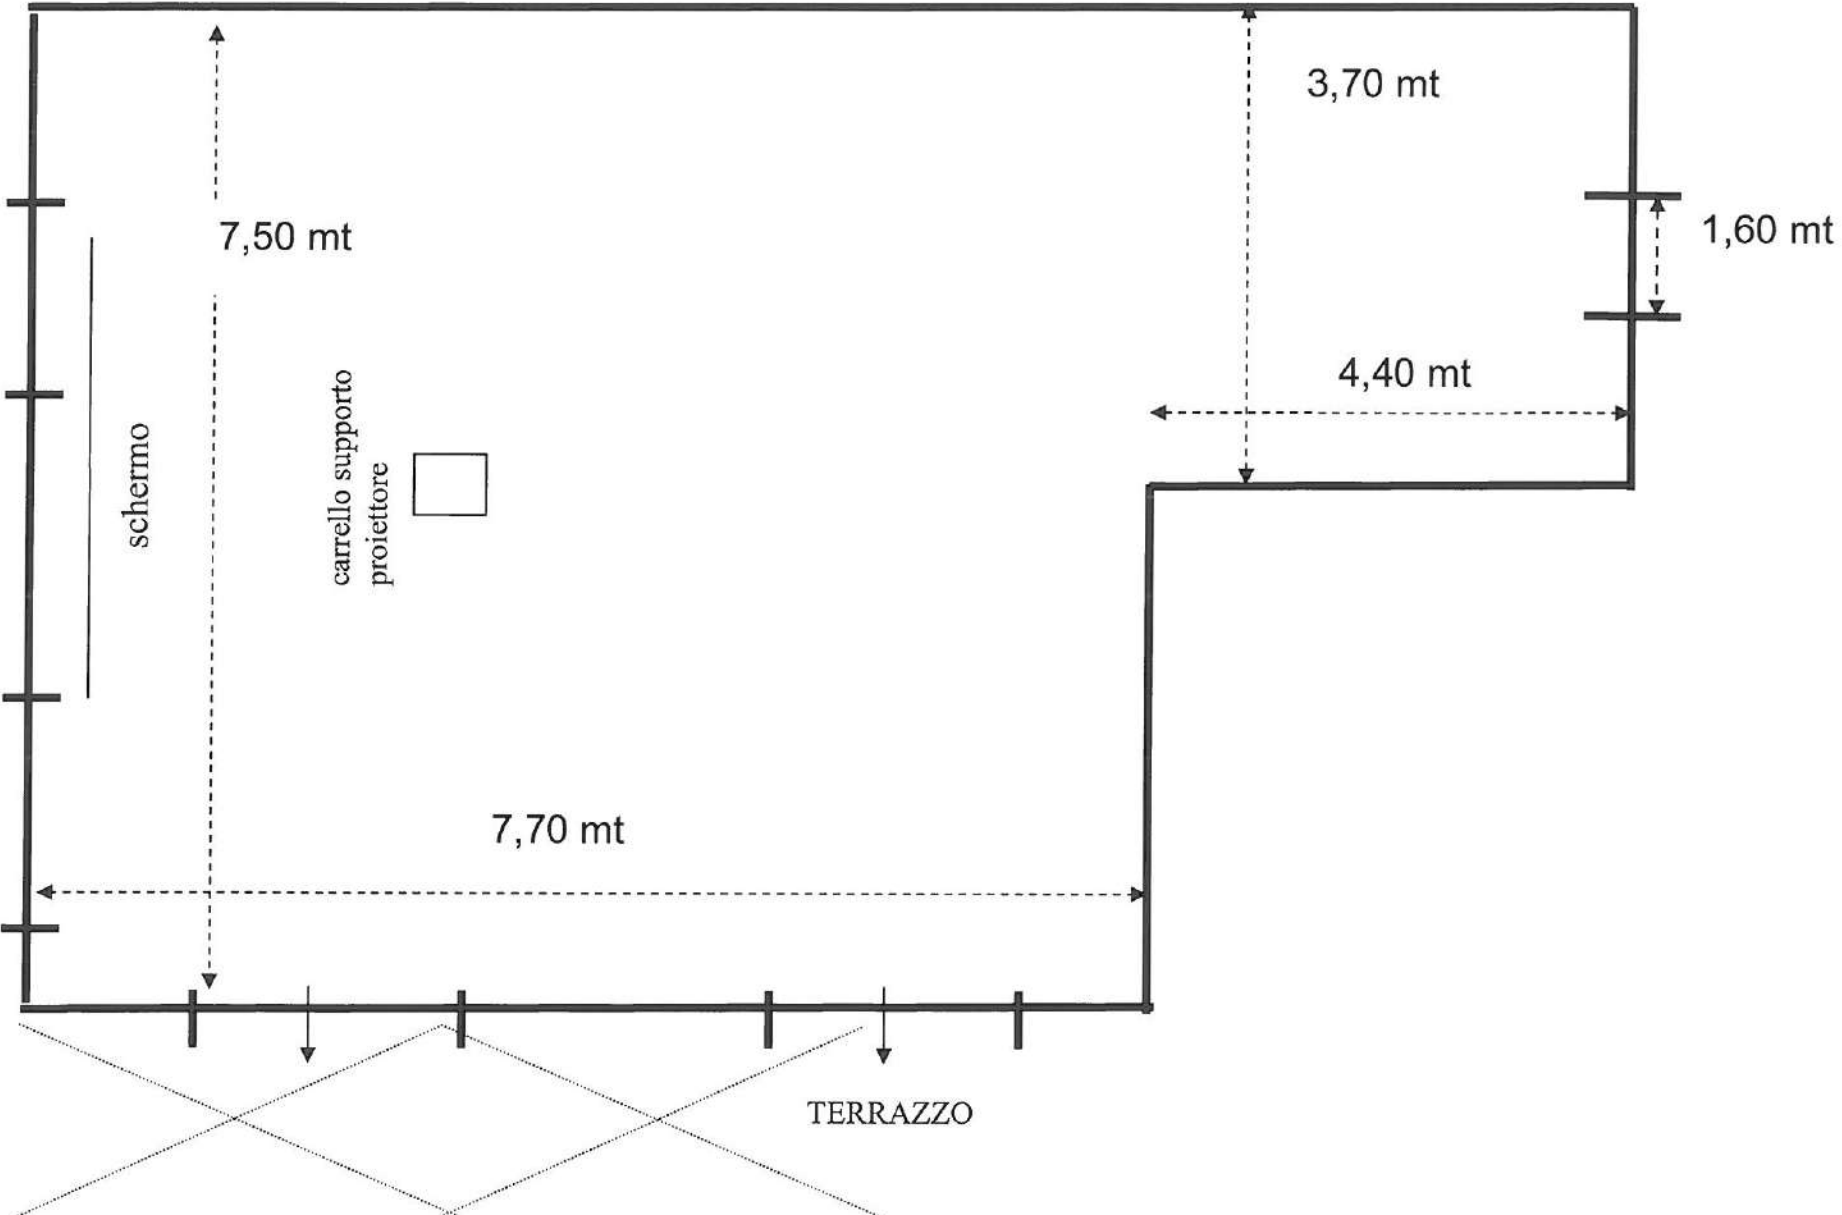

**SALA ROBINIE** (7,50 mt x 7,50 mt X 4,00mt )

# SALA MIMOSA (7,50 mt x 19 mt x 4,00mt H)

# SALA FIORDALISO (7,50x13,50x altezza 3,20mt)