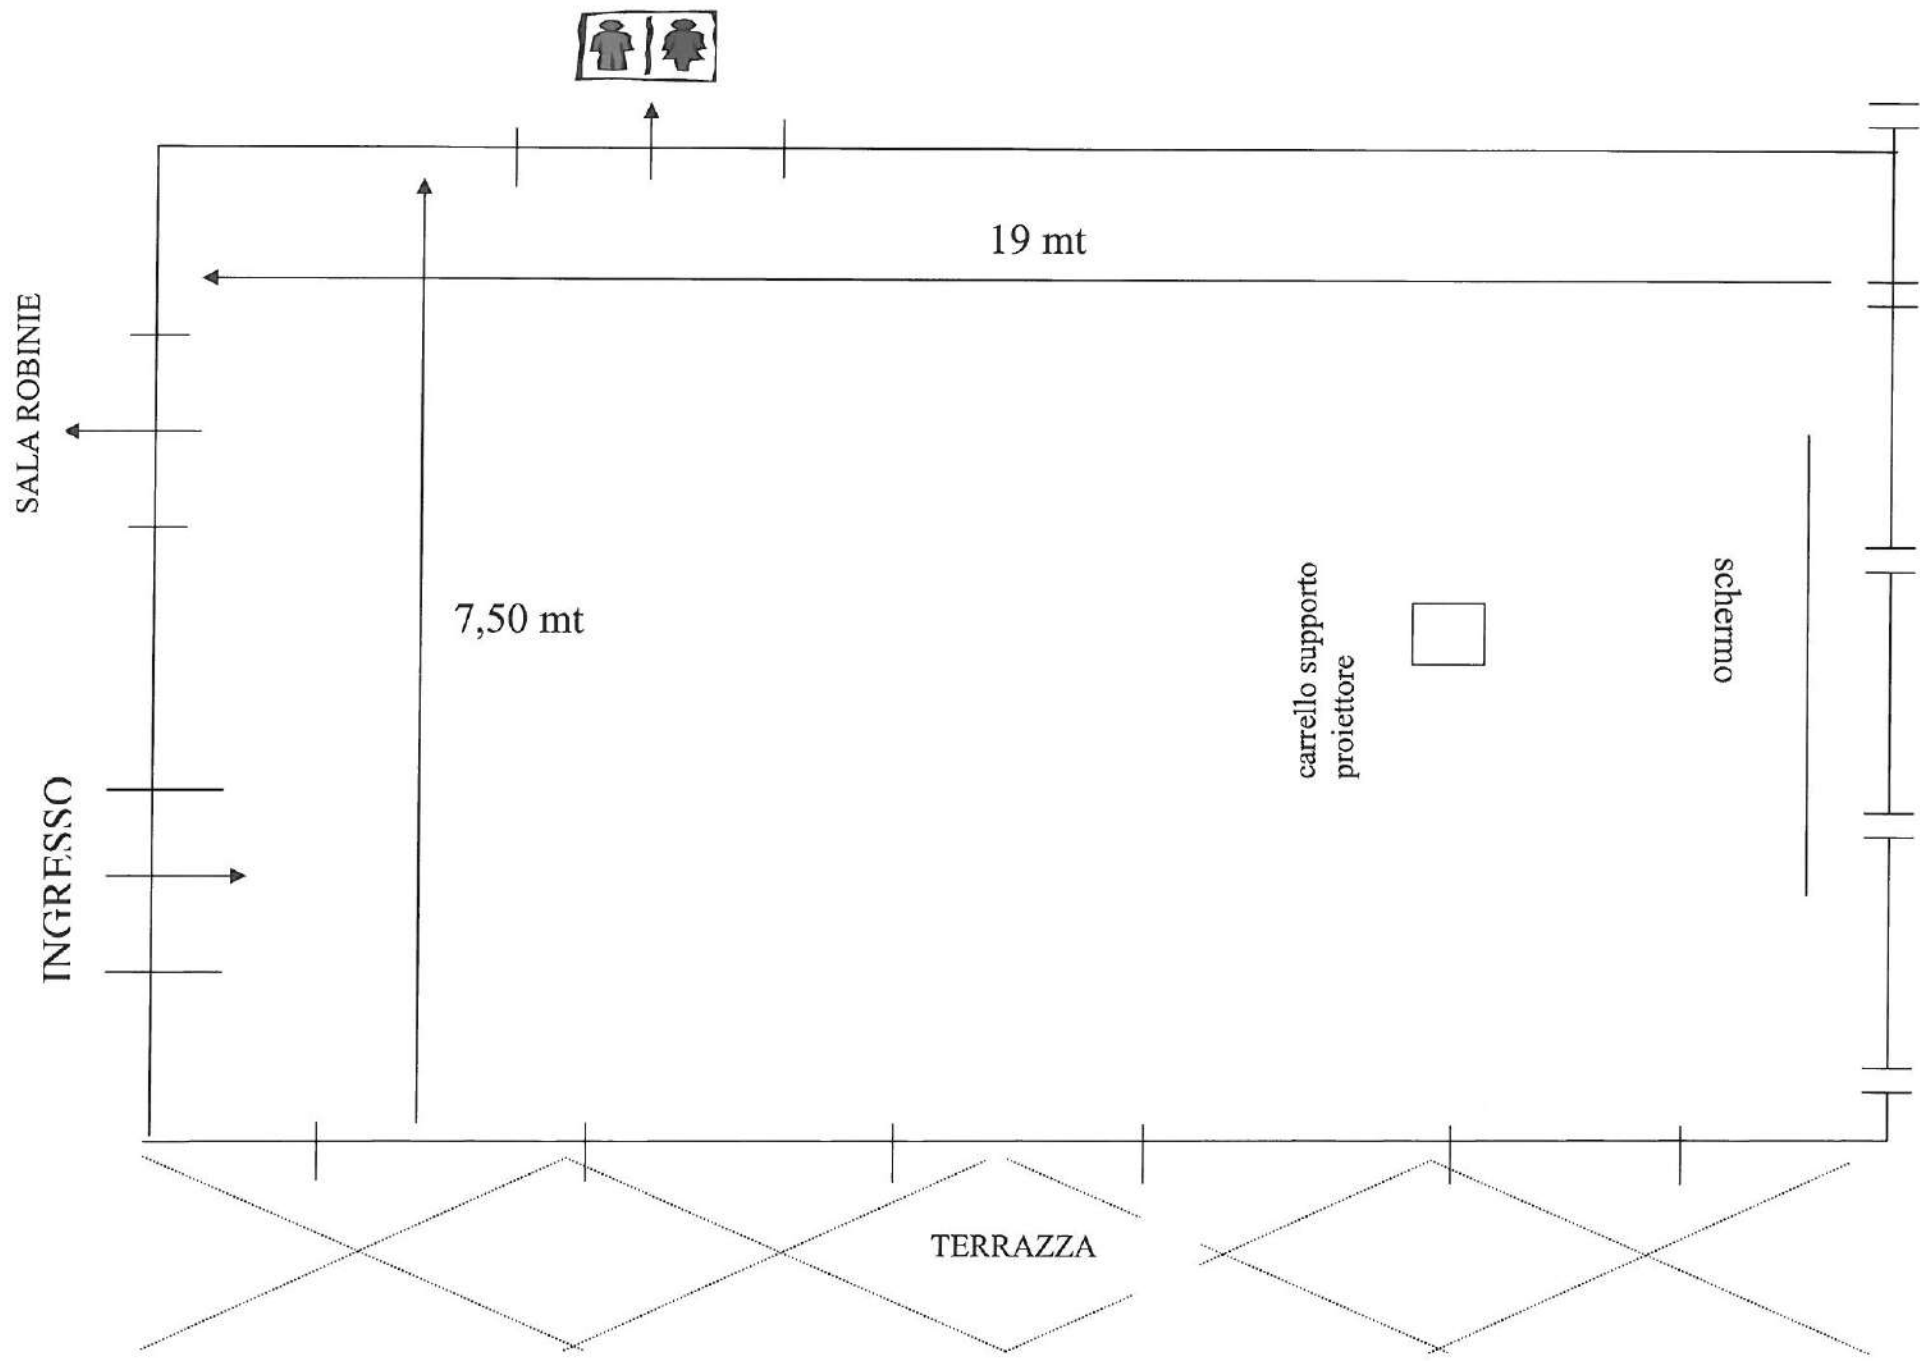

**SALA ROBINIE** (7,50 mt x 7,50 mt X 4,00mt )

# SALA MIMOSA (7,50 mt x 19 mt x 4,00mt H)

# SALA FIORDALISO (7,50x13,50x altezza 3,20mt)