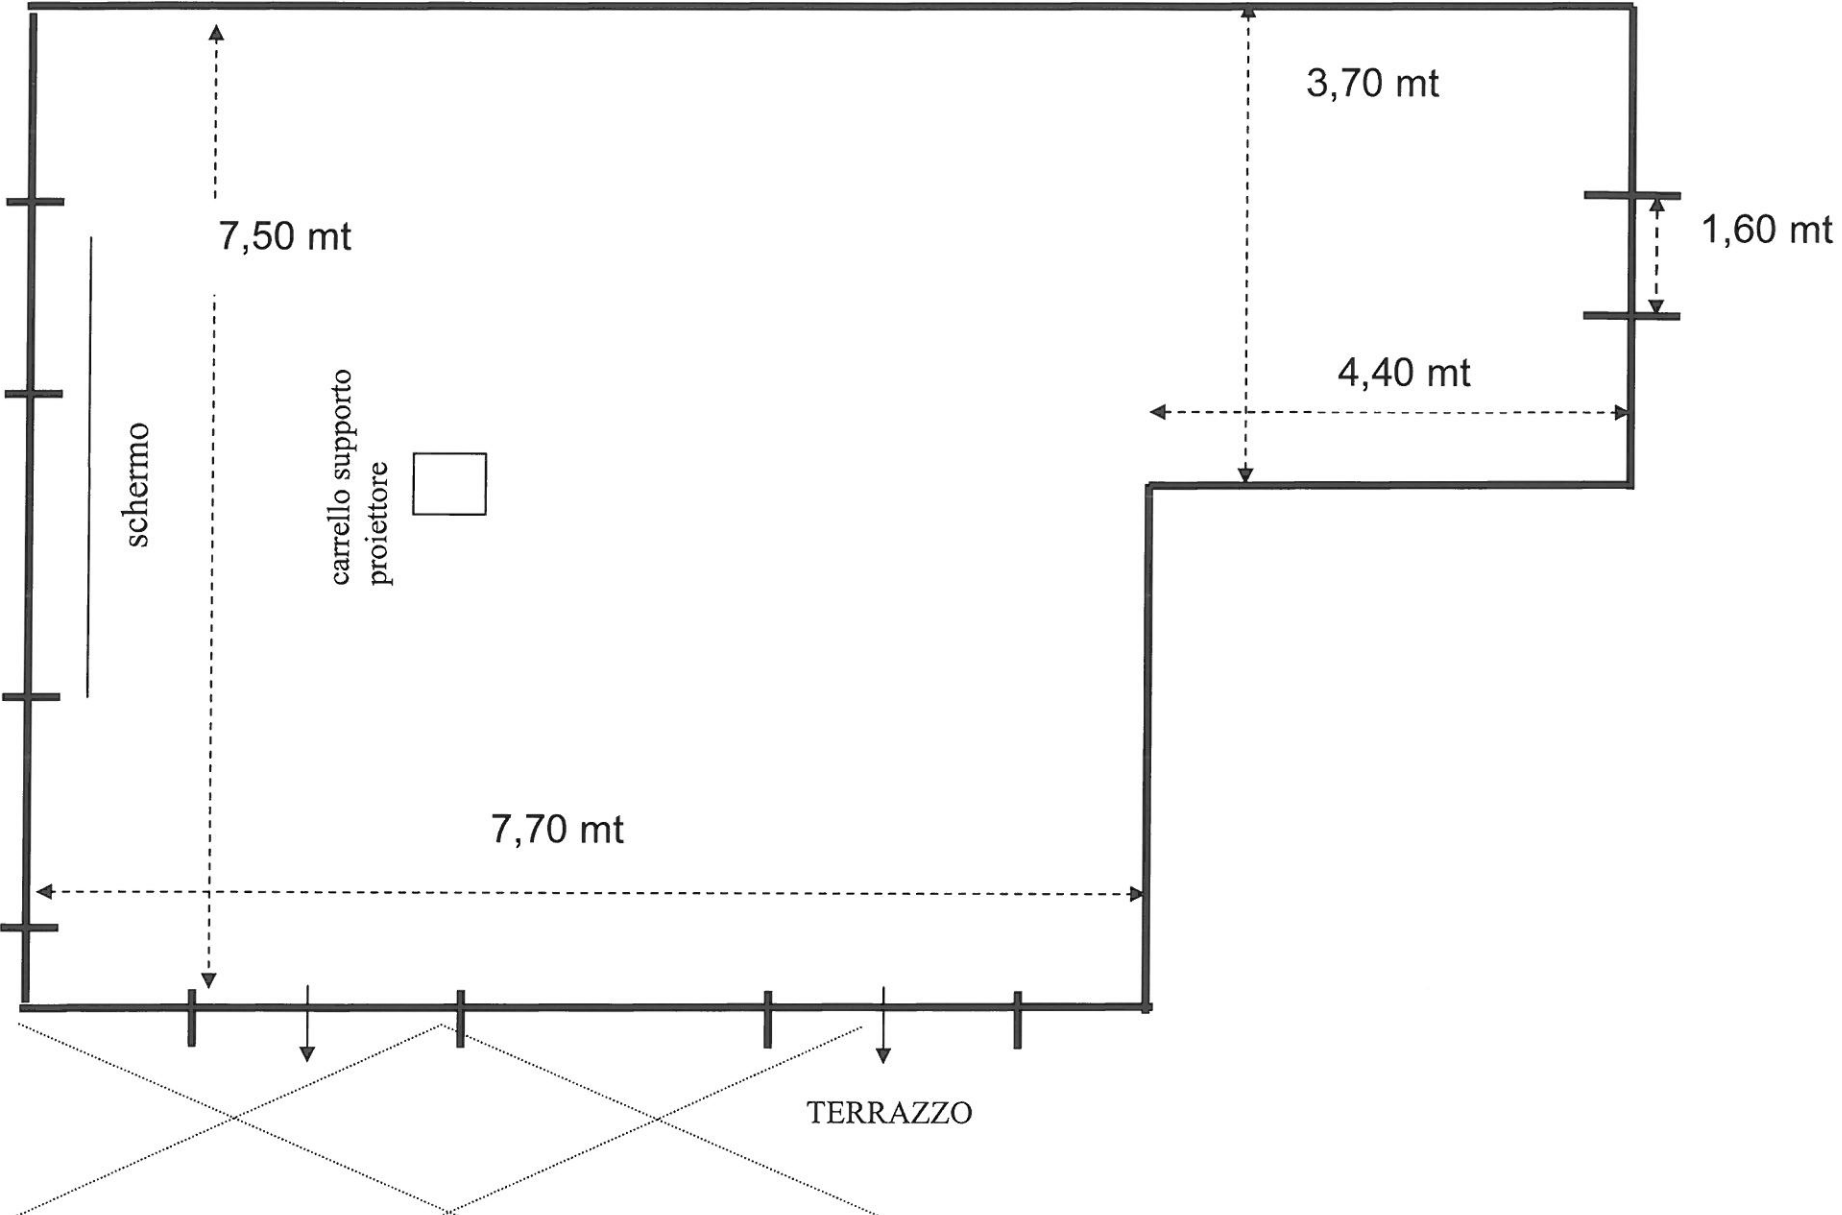

SALA FIORDALISO (7,50x13,50x altezza 3,20mt)

SALA MIMOSA (7,50 mt x 19 mt x 4,00mt H)

SALA ROBINIE (7,50 mt x 7,50 mt X 4,00mt)

SALA MIMOSA

SALA MAGNOLIA (1° piano, 10.5 mt x 11.5 mt x 4.00mt)

SALA RIBES