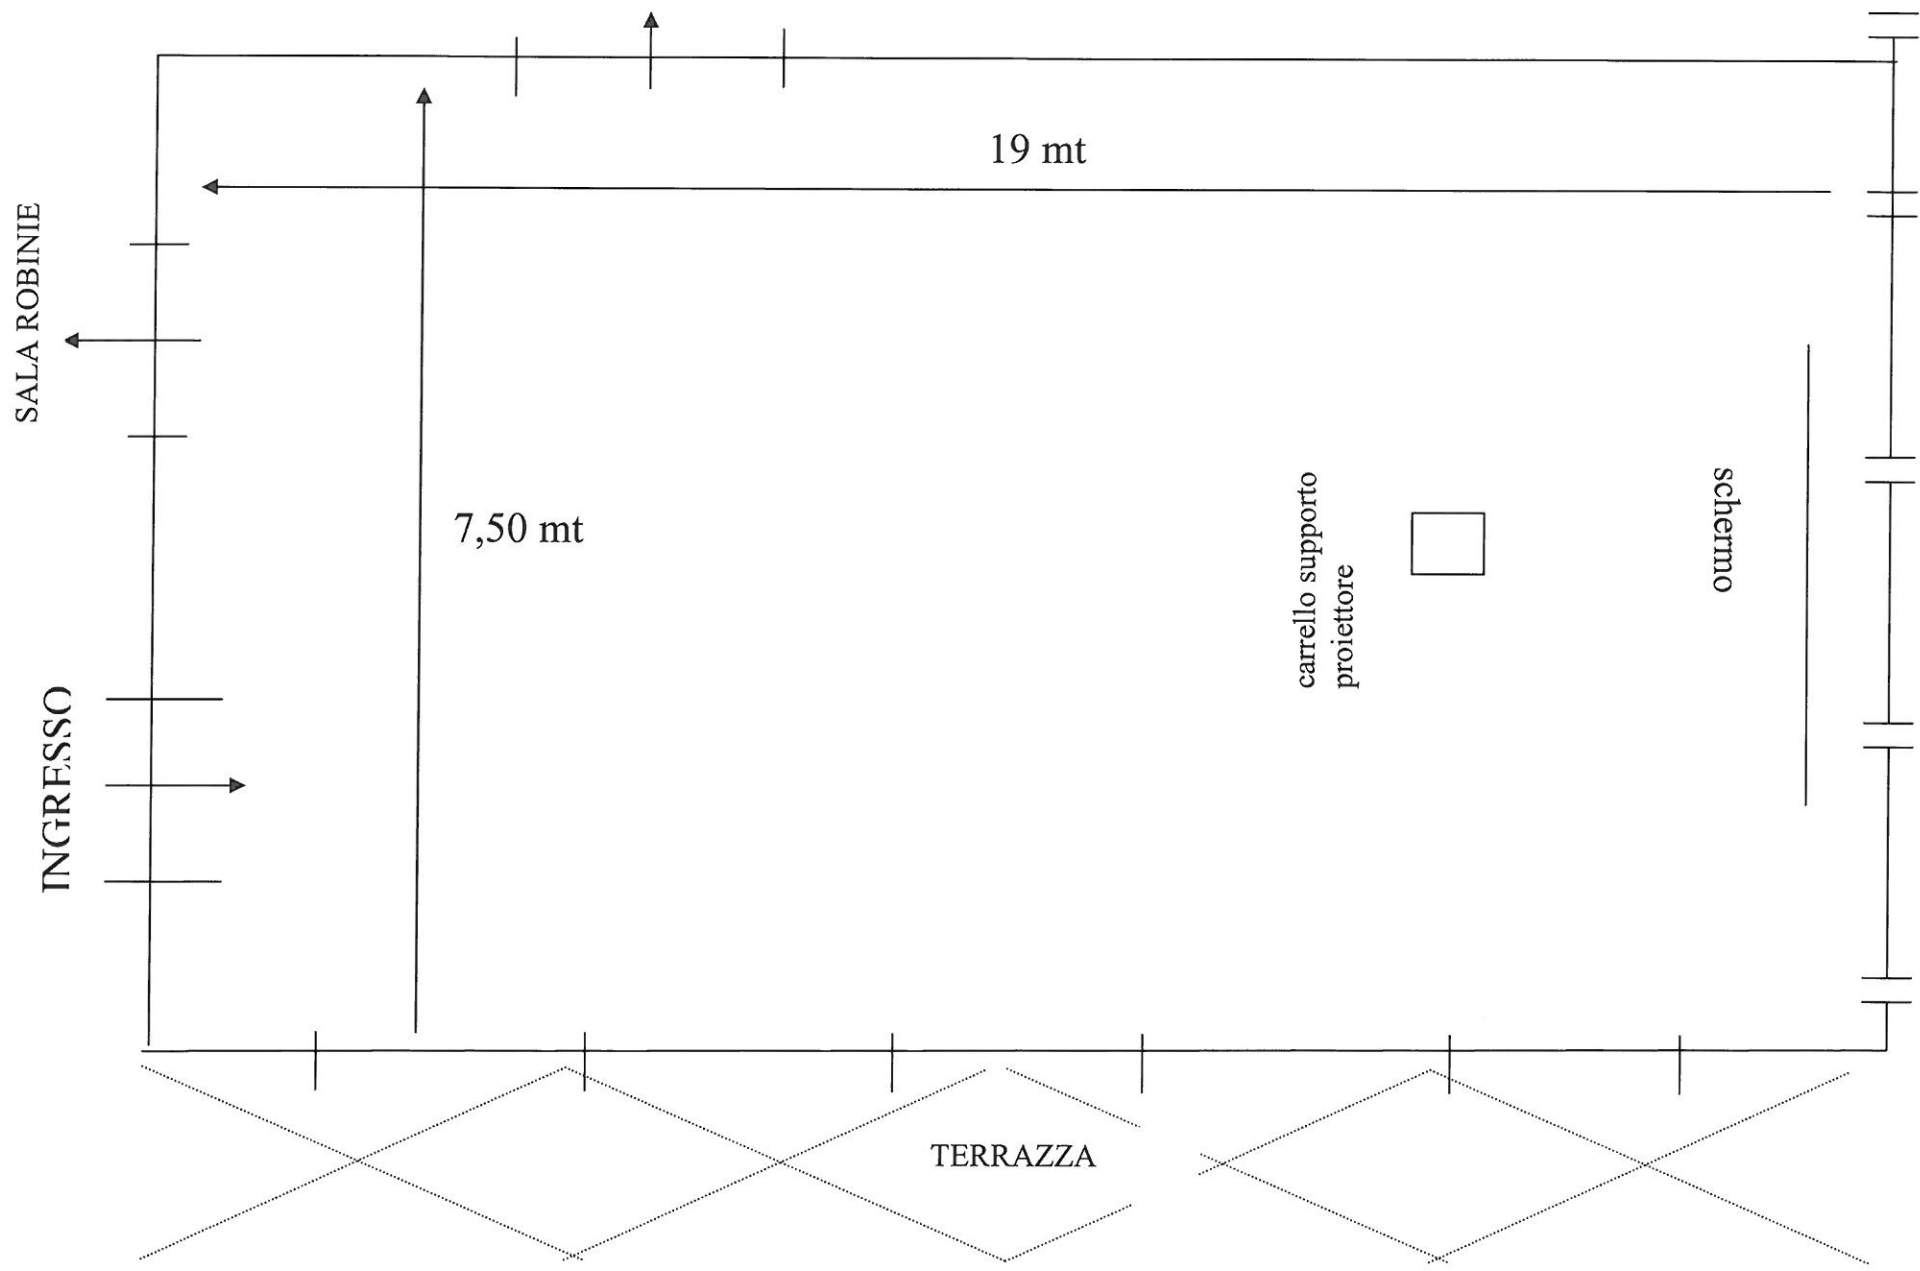

SALA FIORDALISO (7,50x13,50x altezza 3,20mt)

SALA MIMOSA (7,50 mt x 19 mt x 4,00mt H)

SALA ROBINIE (7,50 mt x 7,50 mt X 4,00mt)

SALA MIMOSA

SALA MAGNOLIA (1° piano, 10.5 mt x 11.5 mt x 4.00mt)

SALA RIBES