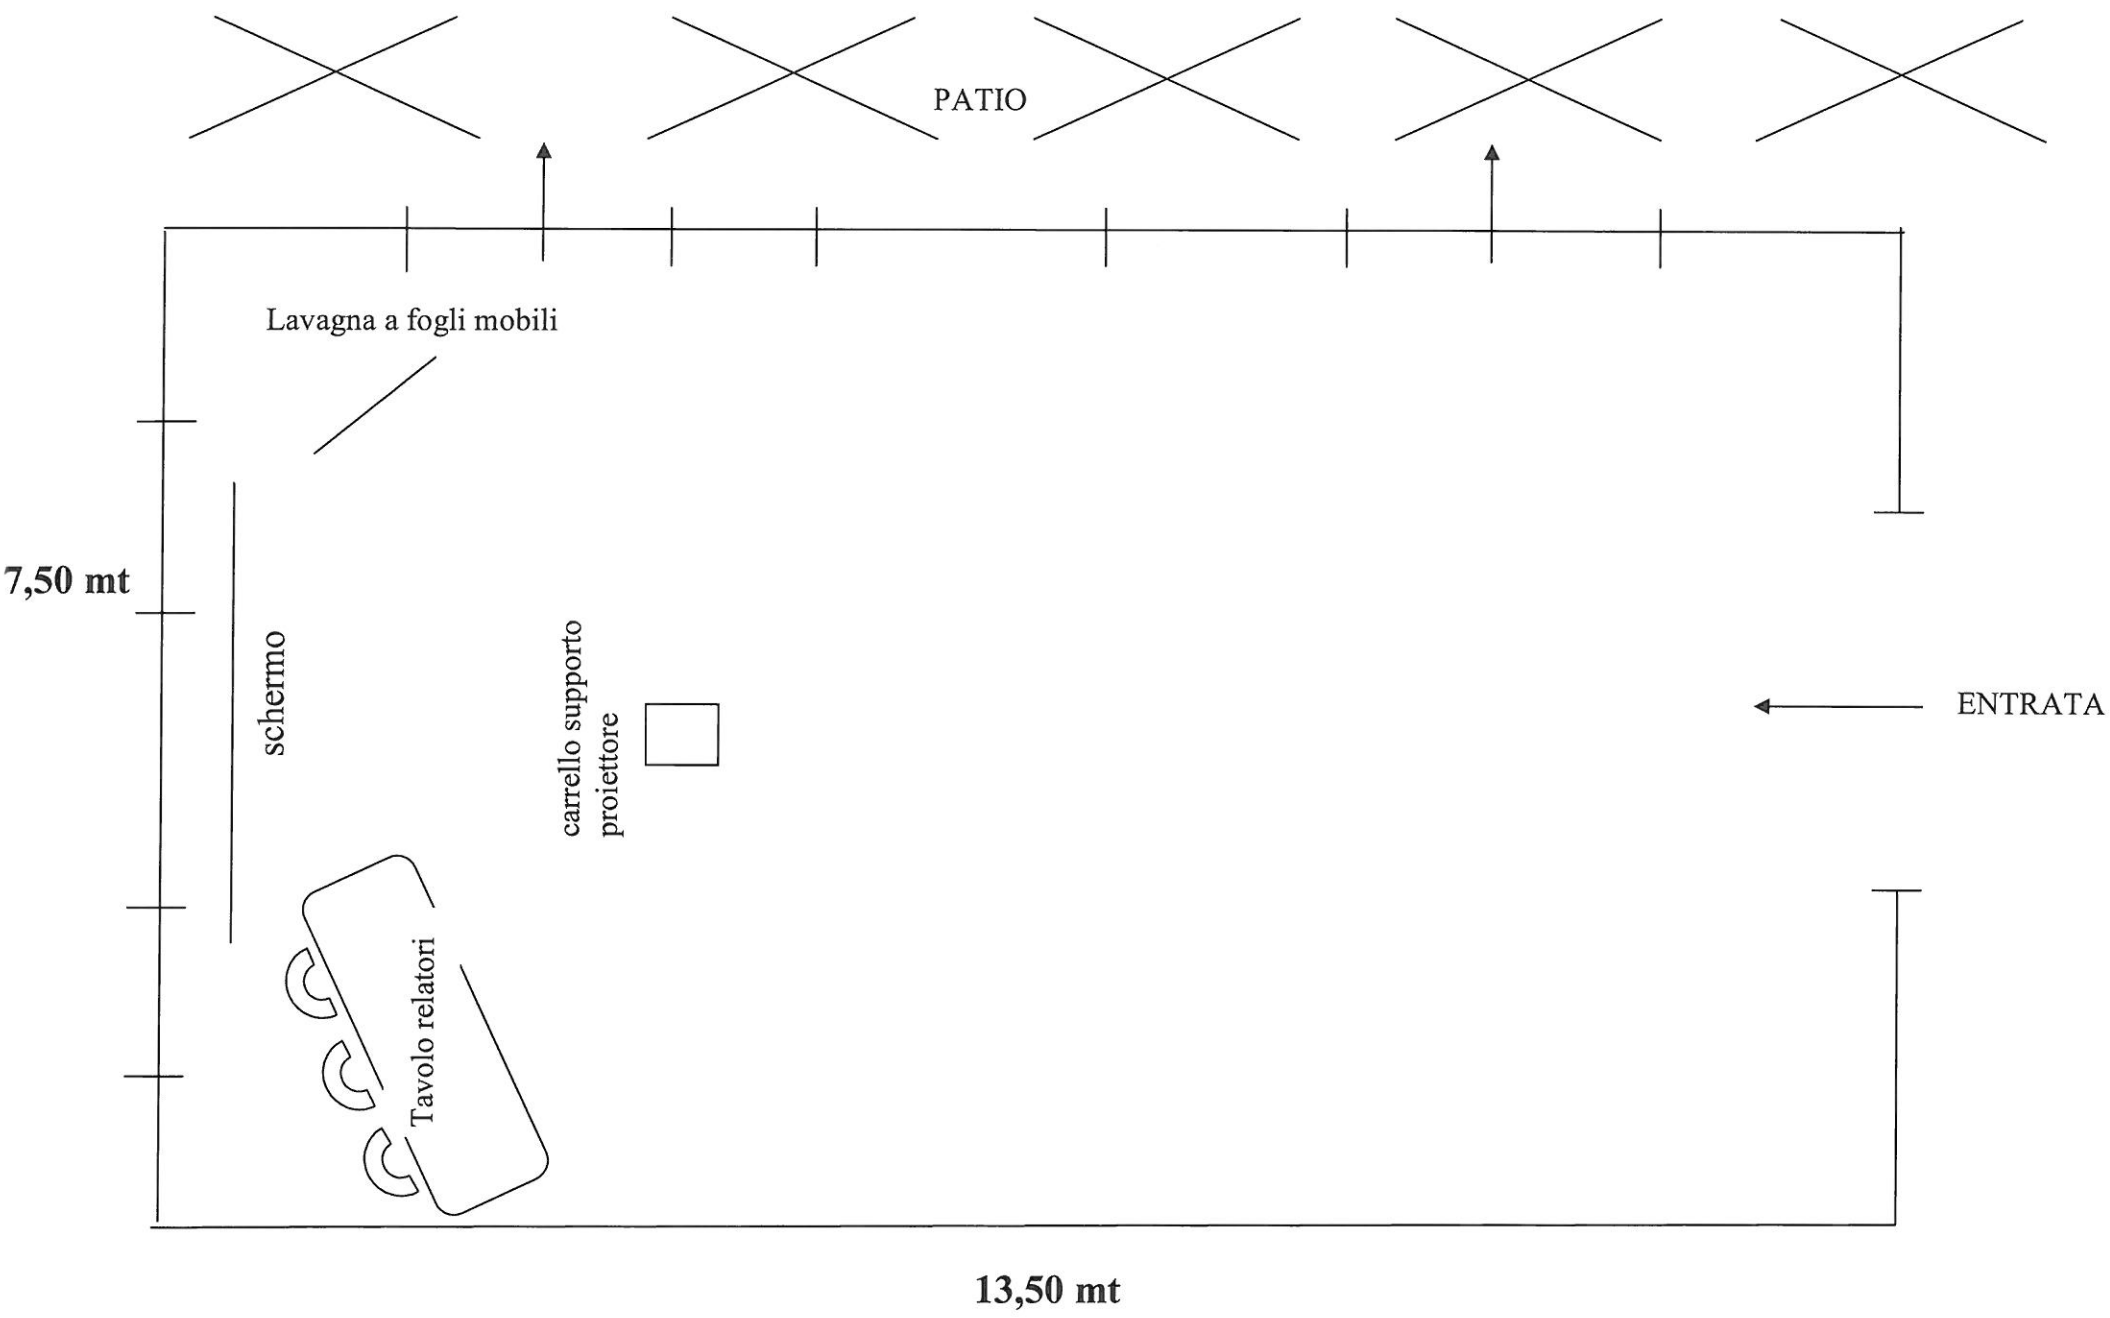

SALA FIORDALISO (7,50x13,50x altezza 3,20mt)

SALA MIMOSA (7,50 mt x 19 mt x 4,00mt H)

SALA ROBINIE (7,50 mt x 7,50 mt X 4,00mt)

SALA MIMOSA

SALA MAGNOLIA (1° piano, 10.5 mt x 11.5 mt x 4.00mt)

SALA RIBES